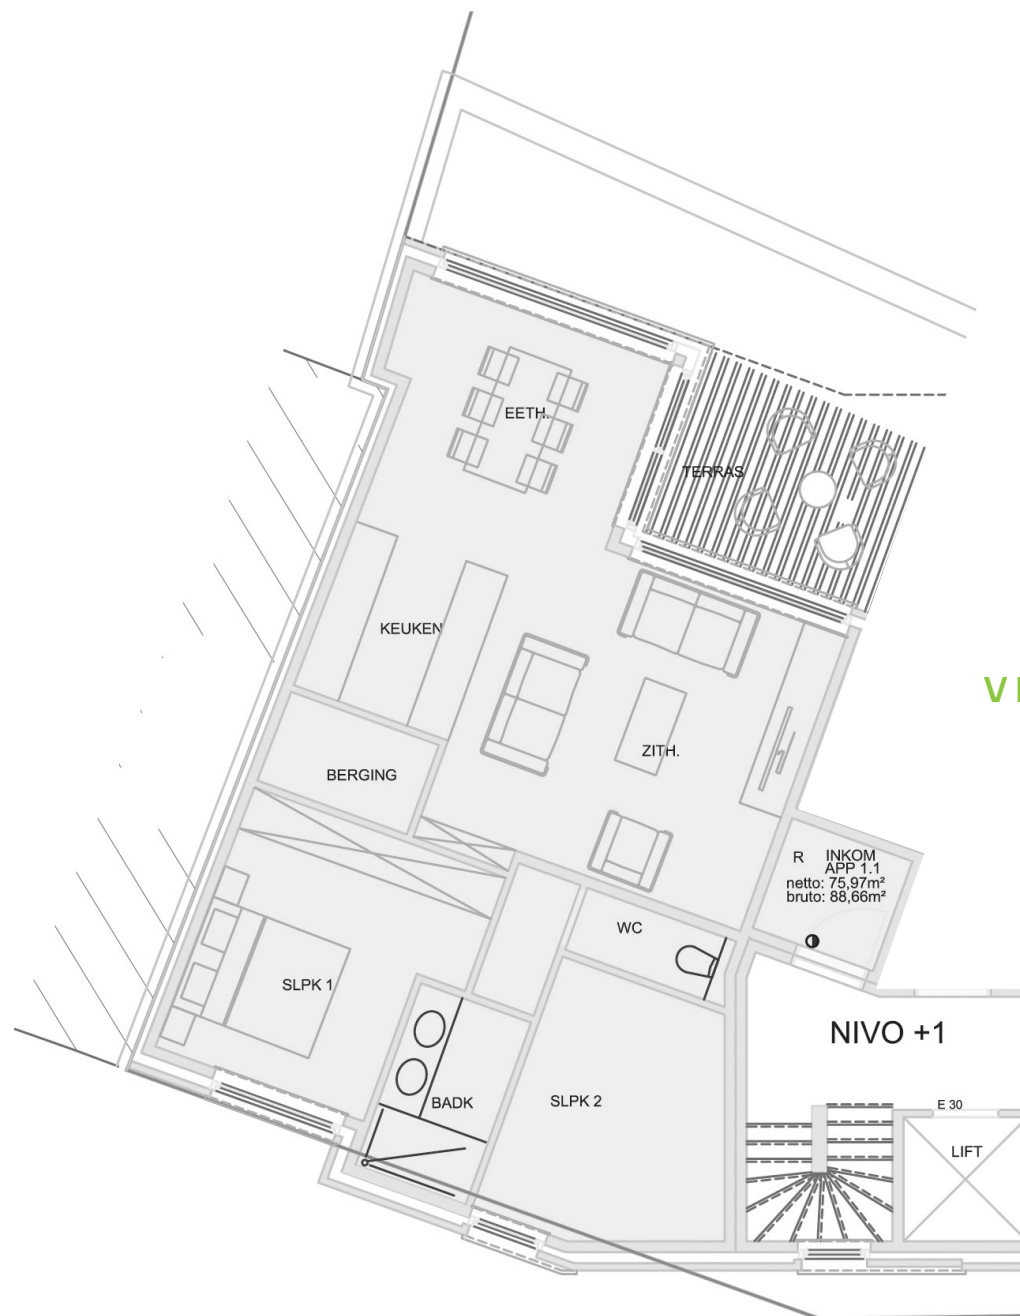

# Appartement 1.1

bruto bewoonbare oppervlakte: 88,7m<sup>2</sup>

terras: 8m<sup>2</sup>

2 slaapkamers

VERDIEPING 1